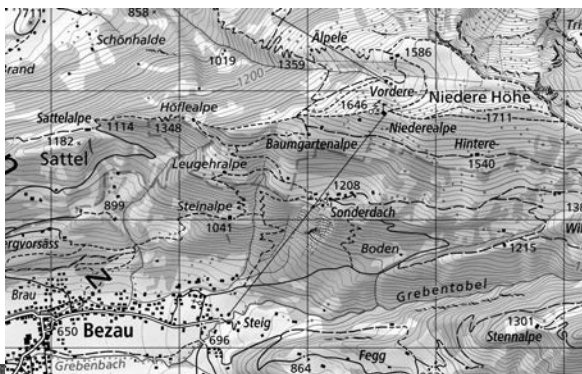

Herren 60 Ausflug

Wanderwochenende Herren 60

Unser Wanderwochenende führte uns wieder in den Bregenzer Wald. Die Hütte in Egg-Andelsbuch stand uns in diesem Jahr wieder zur Verfügung.

Hoch oben in Egg-Kaltenbrunnen starteten wir am Freitagnachmittag unseren ersten Ausflug Richtung Brüggelskopf, um uns an die Höhenluft zu gewöhnen.

Bei schönem Wetter konnten wir am Freitagabend vor der Hütte gemeinsam grillen.

Am Samstag starteten wir unsere Wanderung in Oberbezau. Mit der Gondel schwebten wir bis zur Mittelstation Sonderdach auf 1208 m Höhe. Von dort aus gibt es einen wunderschönen Weg, immer am Sonnenhang entlang, auf die Niedere 1711 m Höhe. Die 503 Höhenmeter sind gut zu bewältigen. Der Weg zieht sich langsam aber stetig über eine Strecke von 6 Kilometer in die Höhe. Auf dem Weg kommt man an der Wildmoosalpe und an der Hintere Niederealpe vorbei. Unser Aufstiegsziel war die Vordere Niederealpe auf 1575 m Höhe. Dort stärkten wir uns mit Knödeln, Kaffee und Kuchen und natürlich Weizenbier. Von der Bergstation Baumgarten ging der Abstieg als Abfahrt recht einfach ins Tal. Lediglich Sigg T. und Peter P. nahmen den Weg zur Mittelstation auf sich und rundeten die Wanderung somit ab.